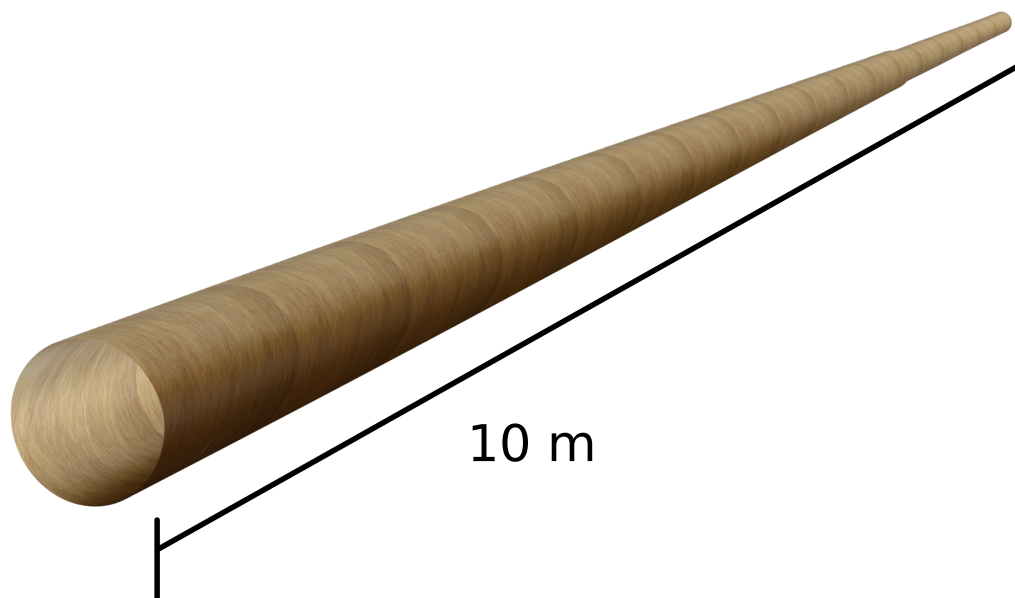

POSTE CÓNICO DE 10 METROS

Construido en PRFV* por devanado de filamentos bajo control electrónico

- Dieléctrico.
- Liviano (45 a 200kg, según requerimientos).
- Resiste ambientes salinos y ácidos.
- Ignífugo.

(*) PRFV: Plástico Reforzado con Fibra de Vidrio.

+54 341 4300619

Av. Génova 2373
Rosario, Santa Fe, Argentina
(lat=-32.915684, lon=-60.698564)

www.tarco.com.ar